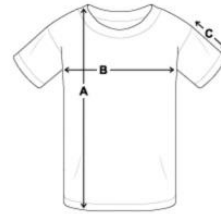

- Besonders robust durch Doppelnähte an Schulter, Hals- und Armausschnitt
- Atmungsaktiv und schnelltrocknend
- Strapazierfähige Stoffqualität: 150g/m<sup>2</sup>
- Material: 100% Polyester
- Größenhinweise: M: 122/128 | L: 134/140 | XL: 146/152 | XXL: 158/164

### Größentabelle

Verfügbare Größen: M, L, XL, XXL

 Passform: Fällt normal aus

Größe	A (cm)	B (cm)	C (cm)
M	52.0	37.0	17.0
L	57.0	40.0	18.0
XL	62.0	43.0	19.0
XXL	67.0	46.0	20.0

**Richtige Größe finden:** Vergleiche die Angaben mit einem Produkt, das Du bereits zu Hause hast. Kleidungsstücke legst Du zum Messen am besten flach auf den Boden.